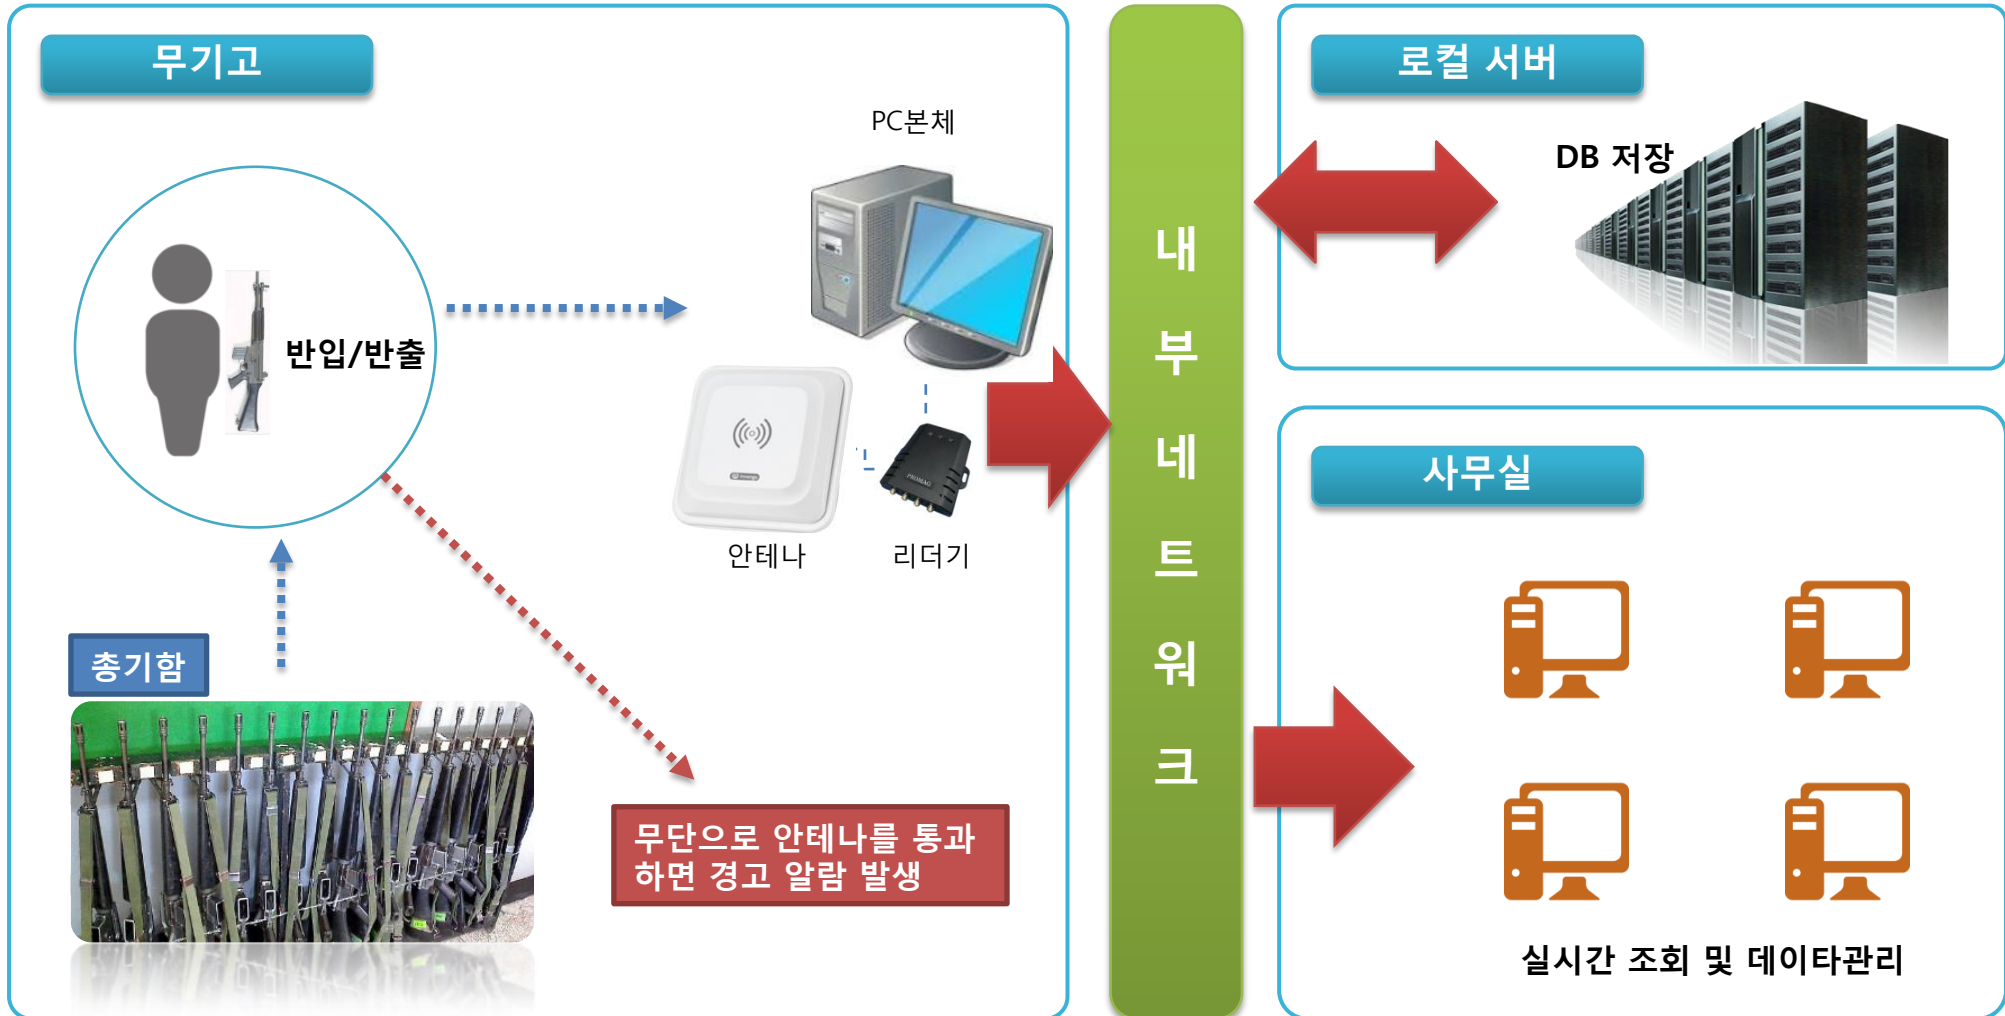

# 2. 시스템 흐름도

1.RFID 태그 부착 및 등록 : 전용 RFID 칩을 부착 후 시스템에 등록

2.반입/반출 선택 : 프로그램에서 반입/반출 선택

3.RFID Tag 인식 : 안테나에서 RFID 태그 인식  
\* 안테나에서 비정상 인식시 경고 알람 발생(무단반출)

4.데이터 기록 : 데이터는 DB에 저장되어 안전하게 관리

5.관리자 실시간 확인 : 관리자는 실시간 확인으로 각종 정보 열람 가능

**Step 1**

태그 부착  
RFID 태그 등록 및 부착

**Step 2**

반입/반출 선택

**Step 3**

RFID 태그 인식

**Step 3**

데이터 기록

**Step 4**

관리자 실시간 확인

# 3. 시스템 구성도